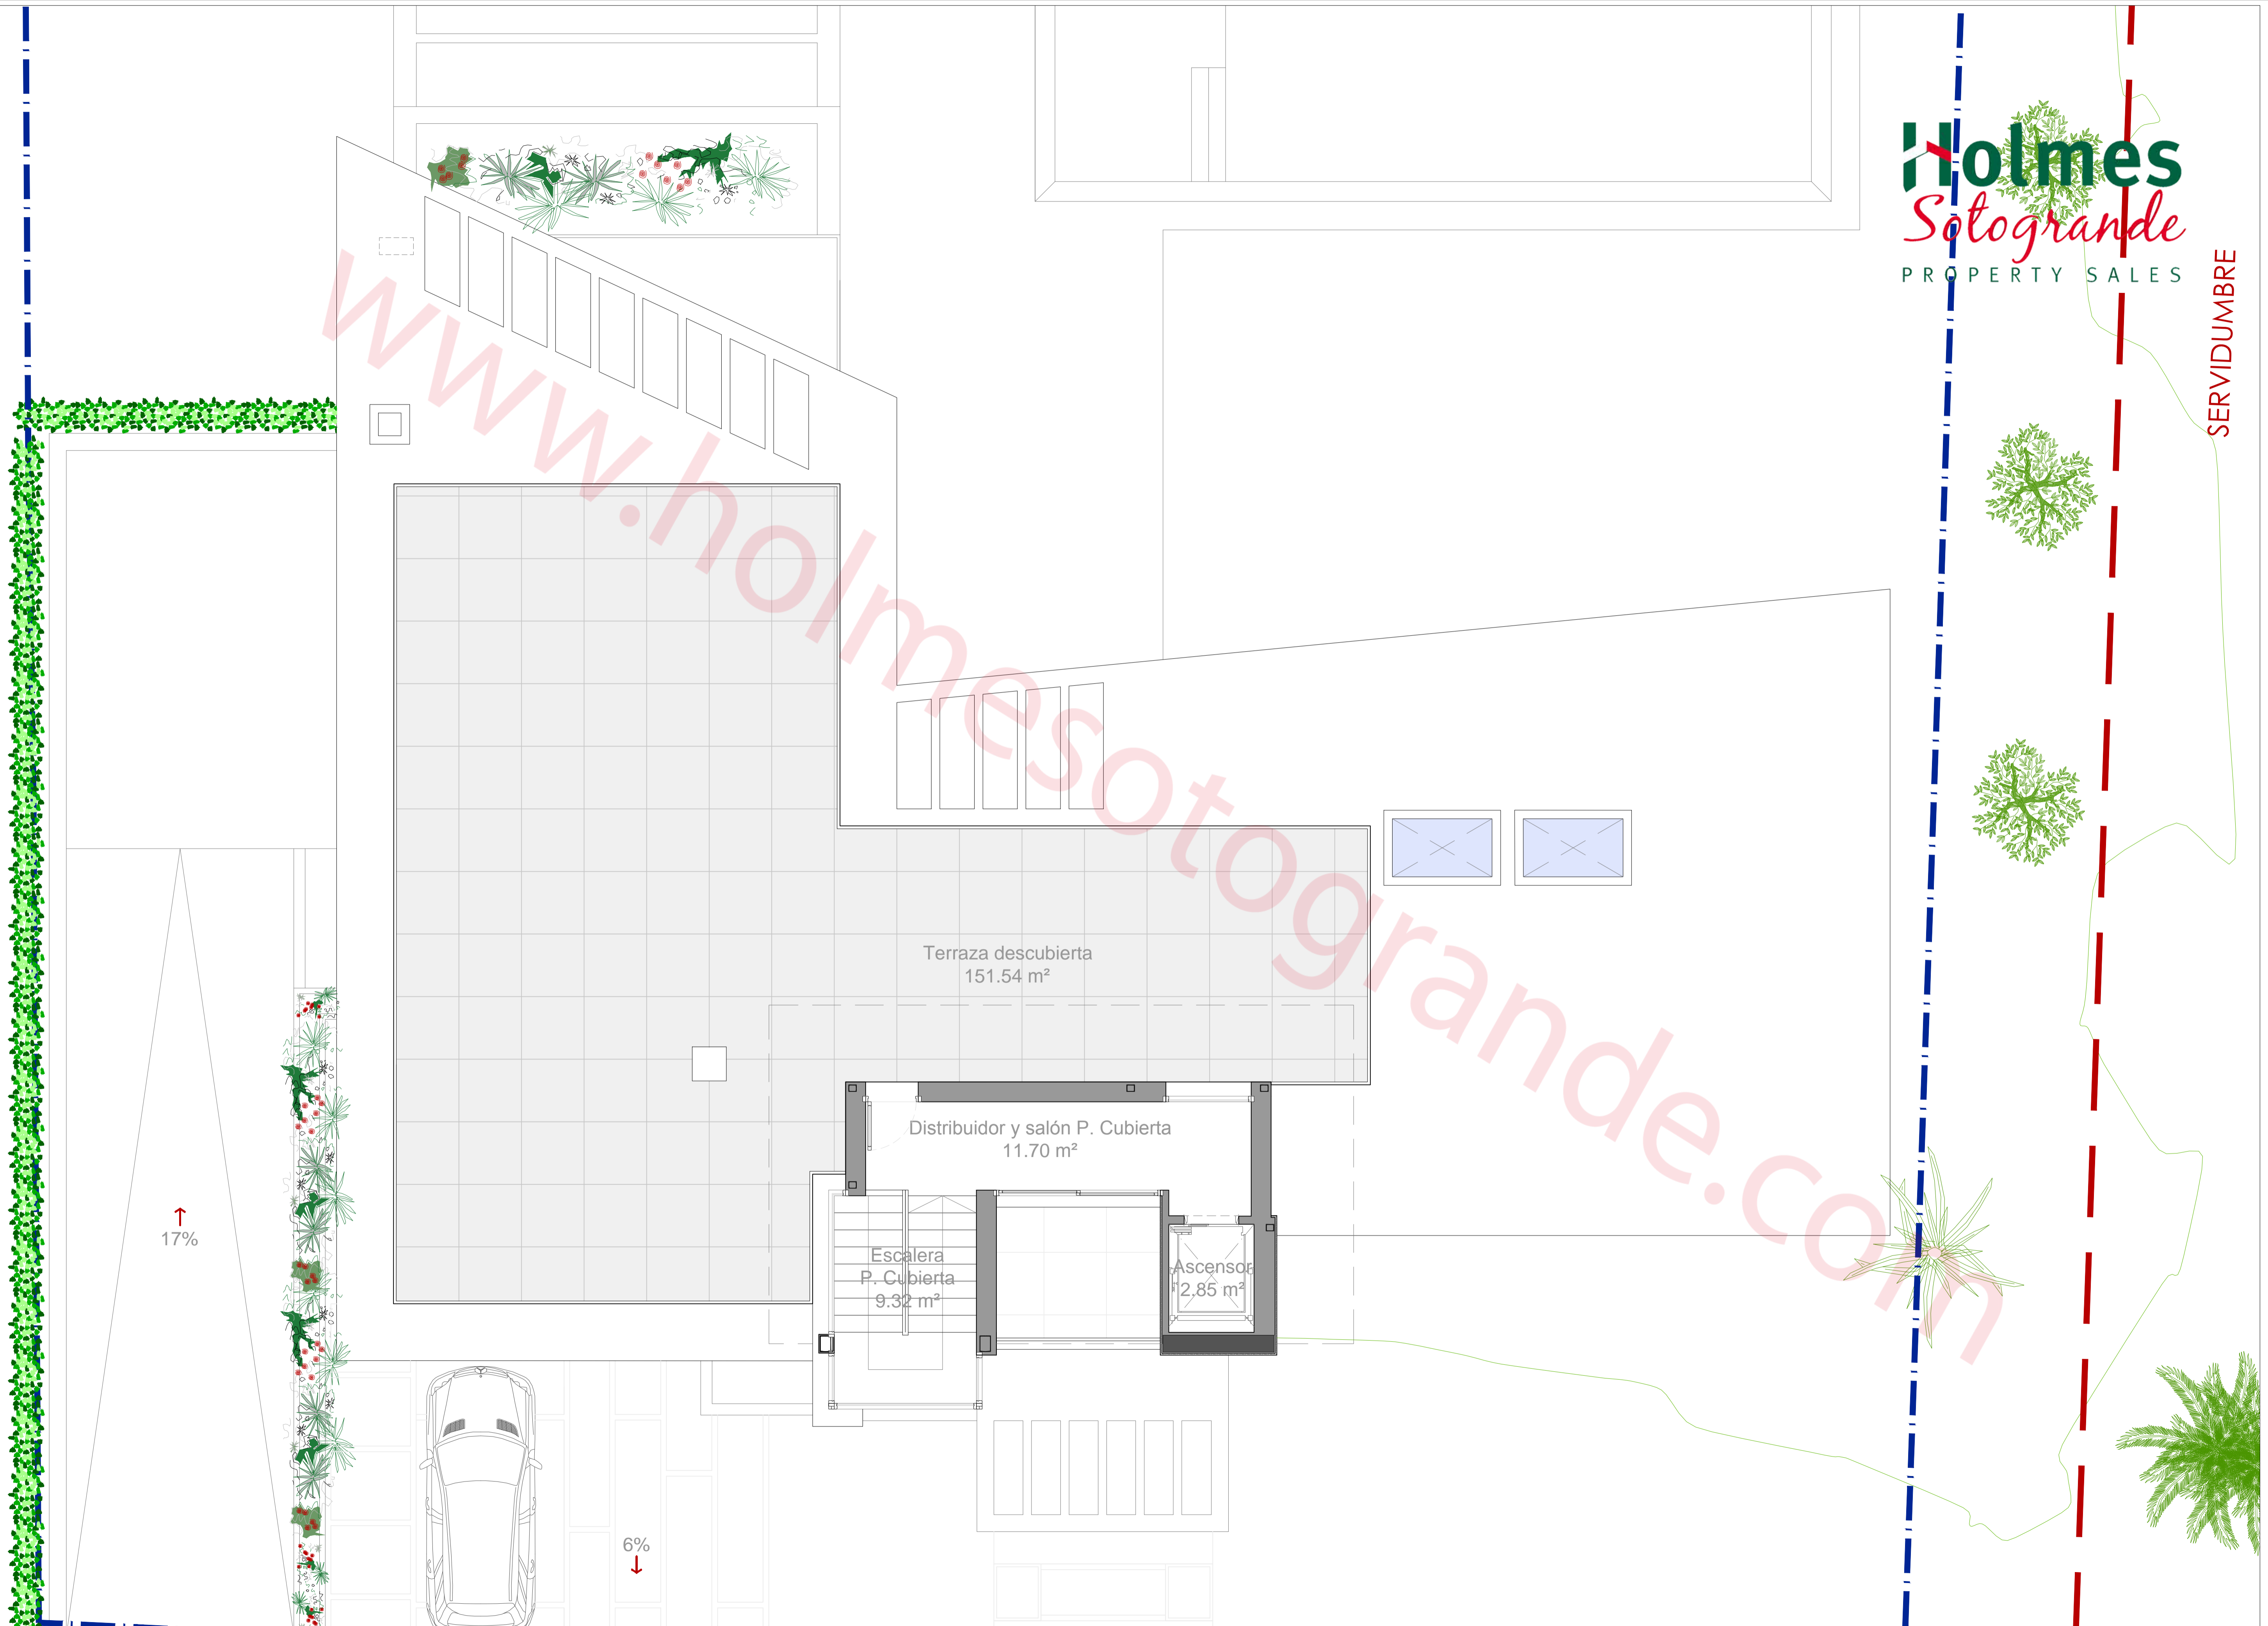

www.holmesotogrande.com

Terraza descubierta
151.54 m²

Distribuidor y salón P. Cubierta
11.70 m²

Escalera
P. Cubierta
9.32 m²

Ascensor
2.85 m²

↑
17%

↓
6%