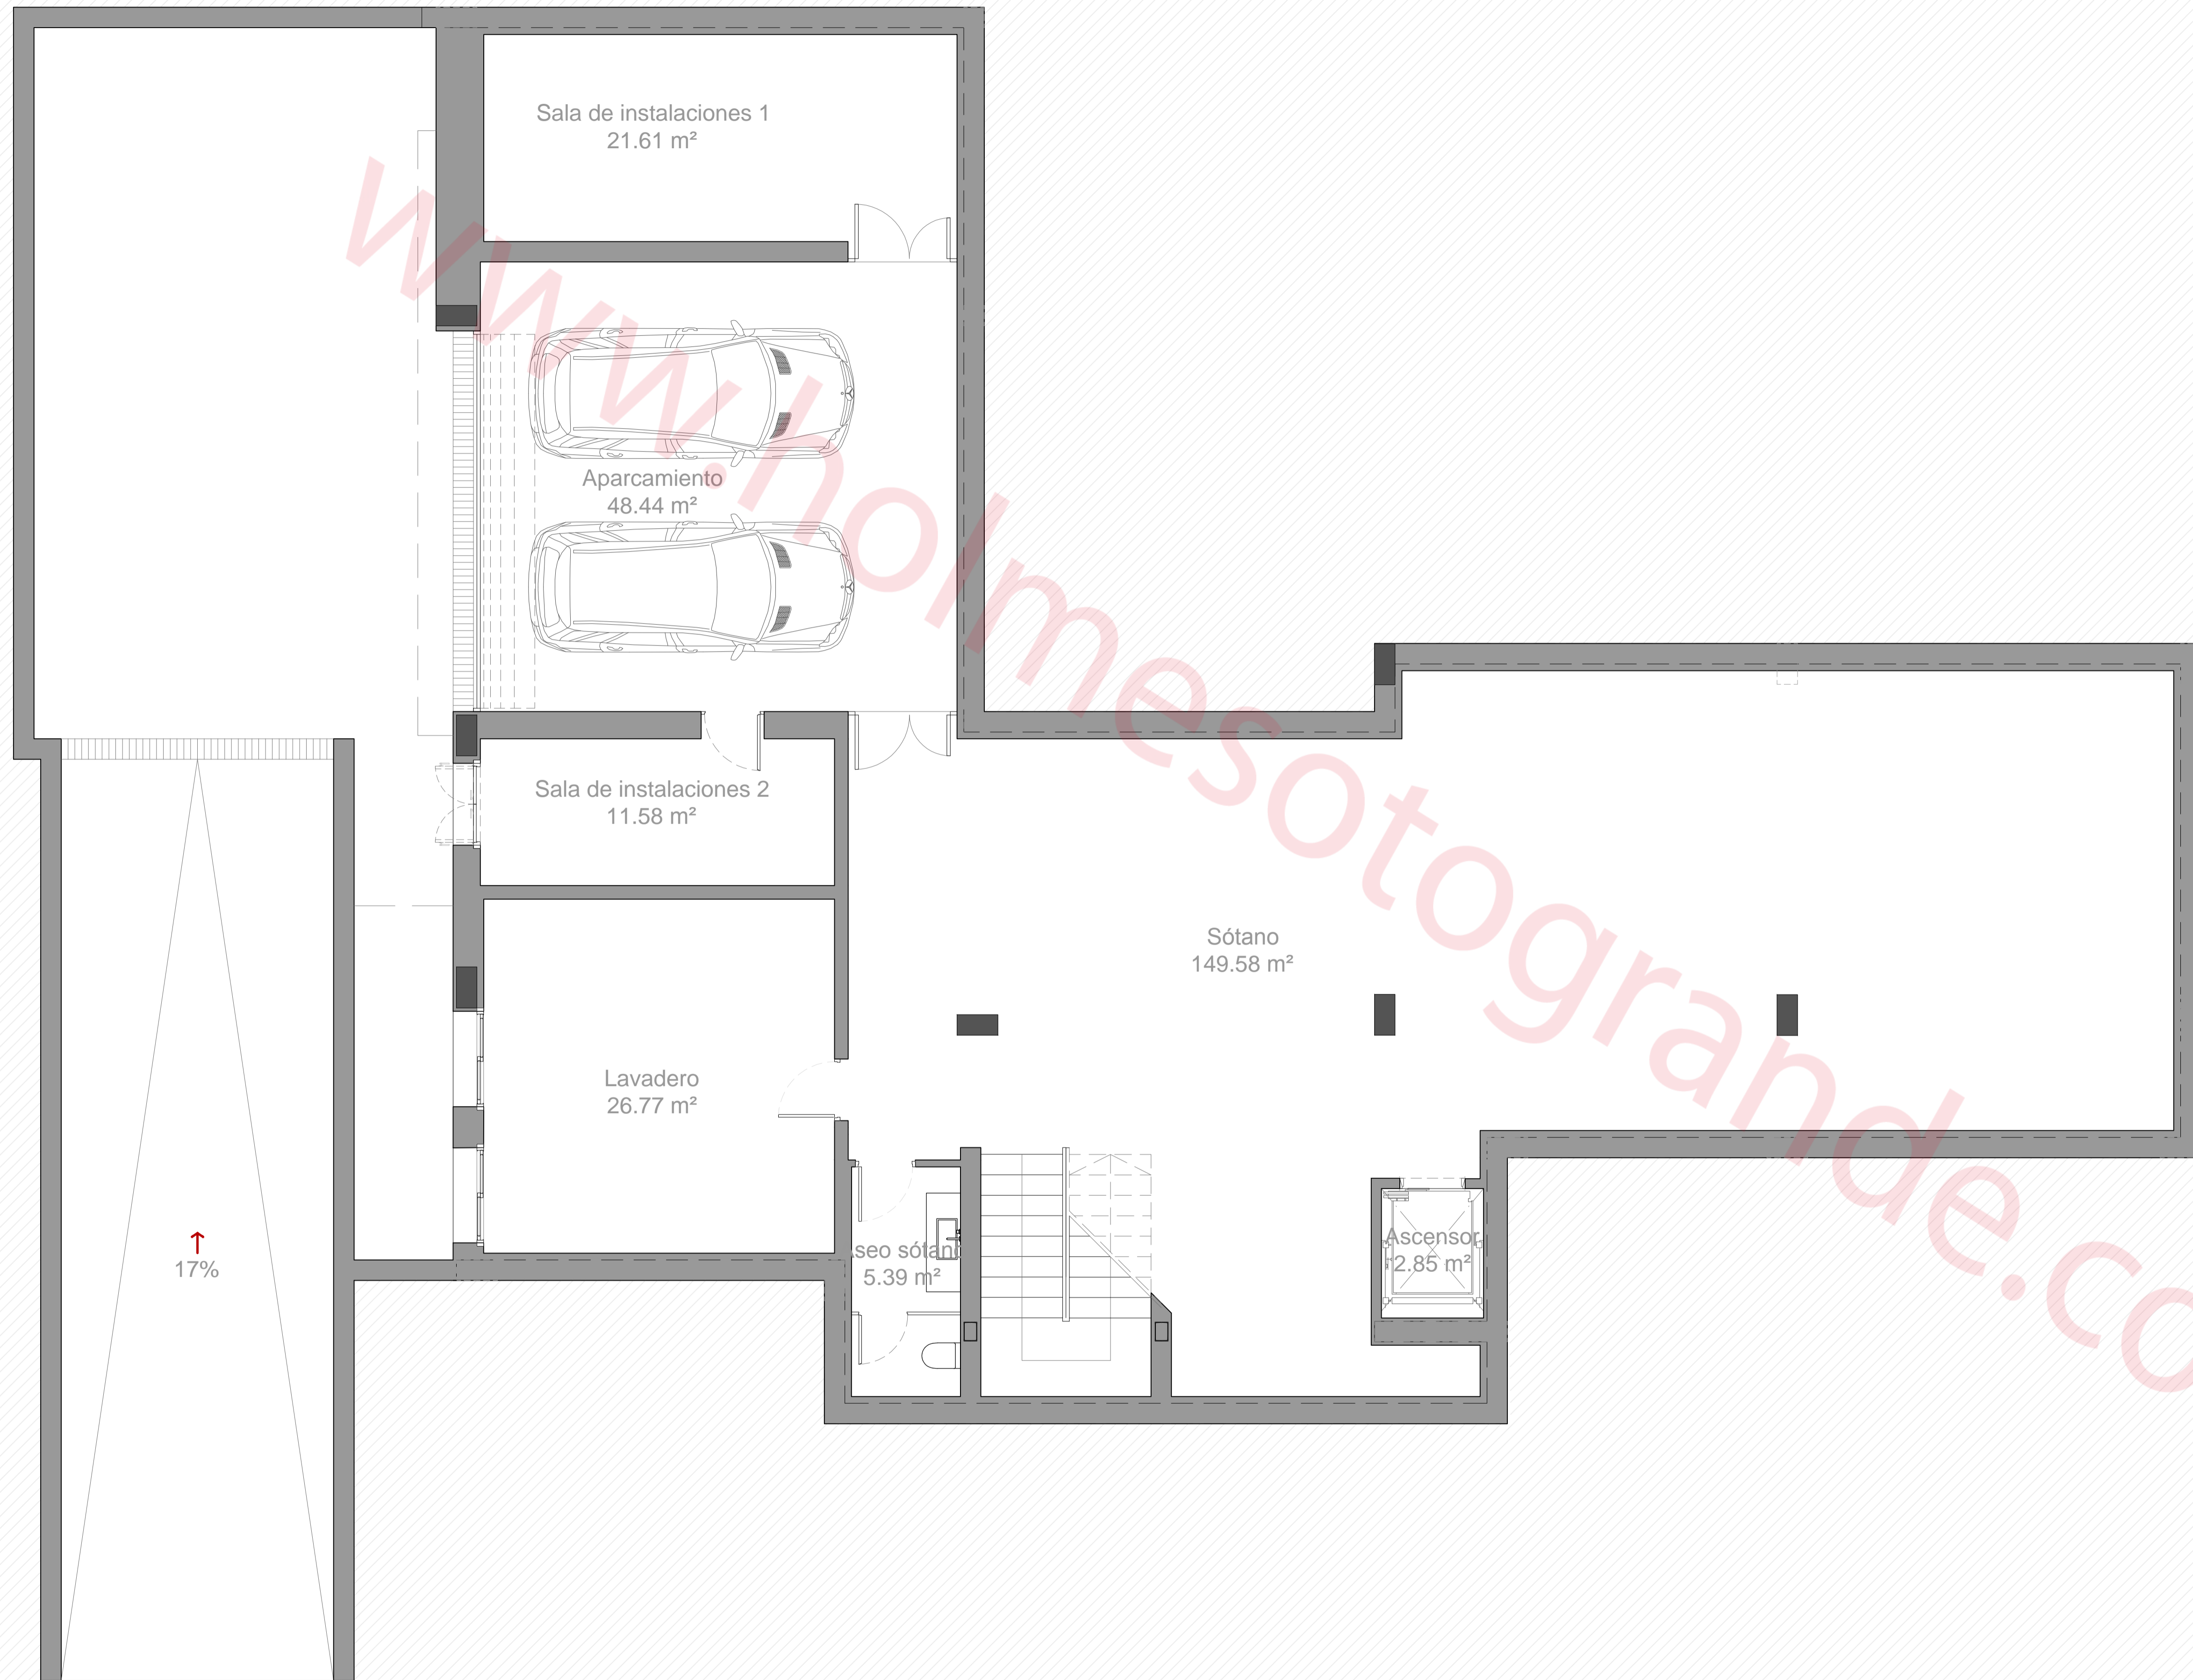

www.holmesotogrande.com

www.holmesotogrande.com

www.holmesotogrande.com

Terraza descubierta
151.54 m²

Distribuidor y salón P. Cubierta
11.70 m²

Escalera
P. Cubierta
9.32 m²

Ascensor
2.85 m²

↑
17%