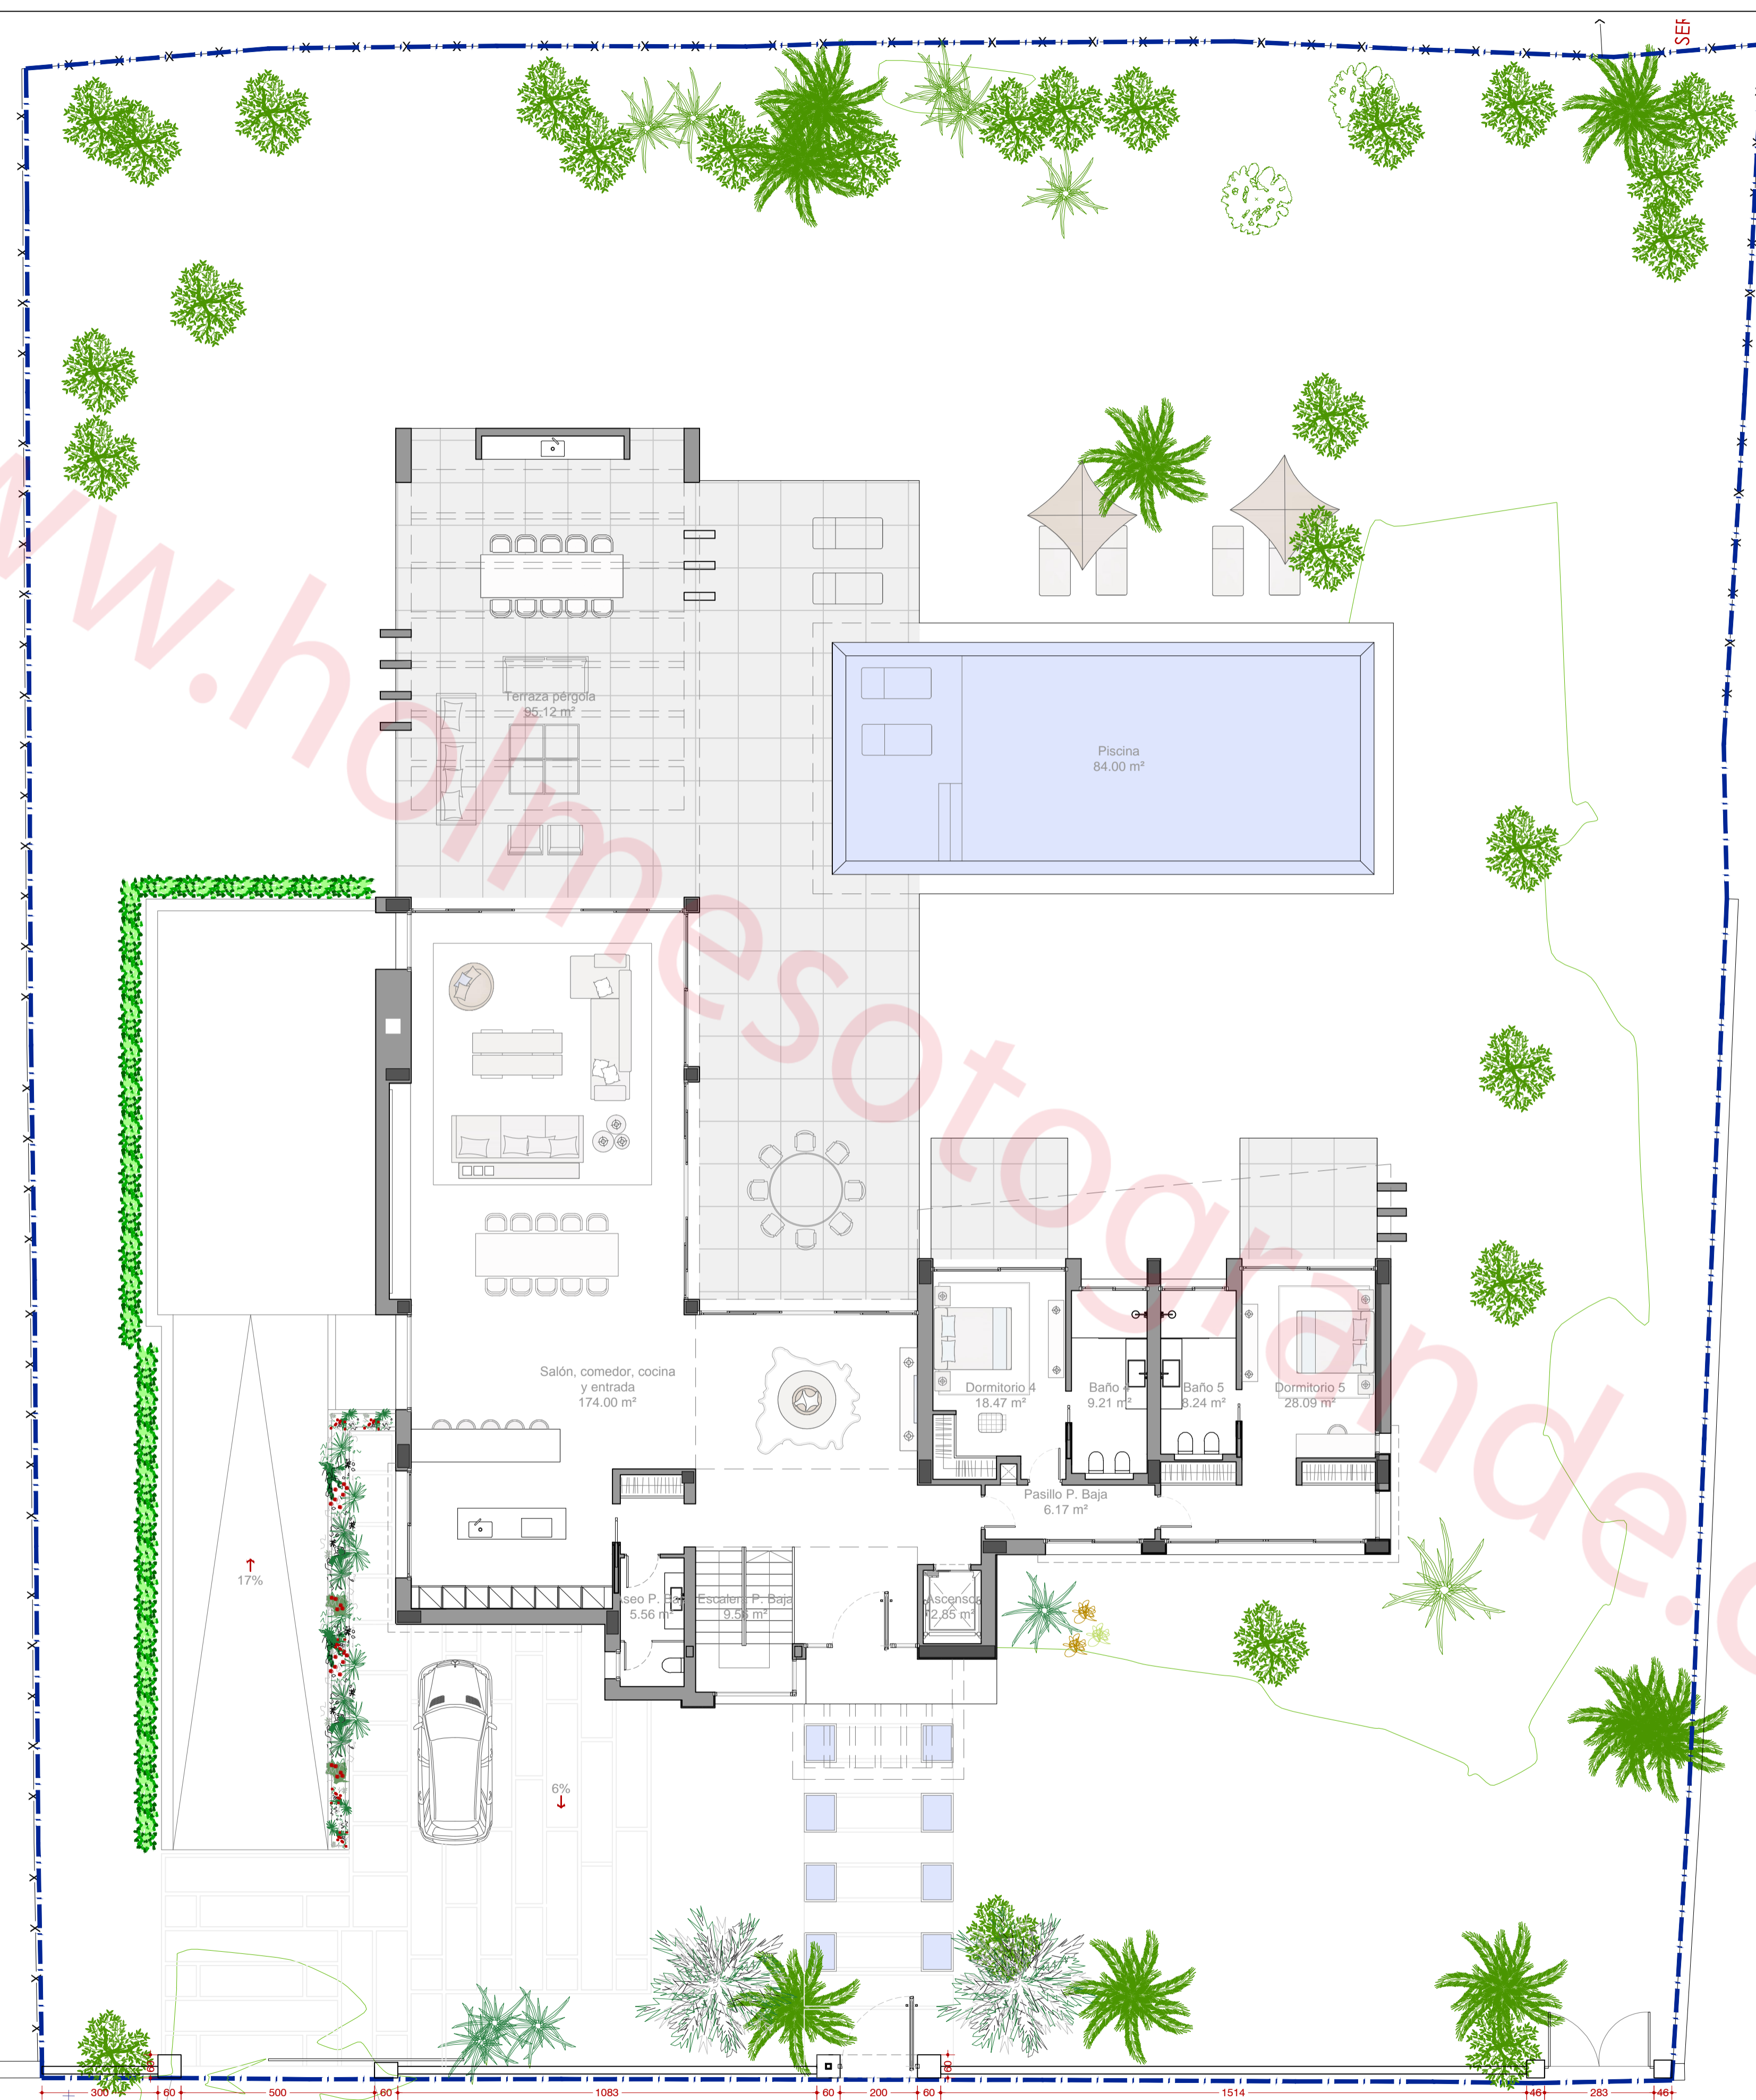

www.holmesotogrande.com

www.holmesotogrande.com

www.holmesotogrande.com

Terraza descubierta
151.54 m²

Distribuidor y salón P. Cubierta
11.70 m²

Escalera
P. Cubierta
9.32 m²

Ascensor
2.85 m²

↑
17%