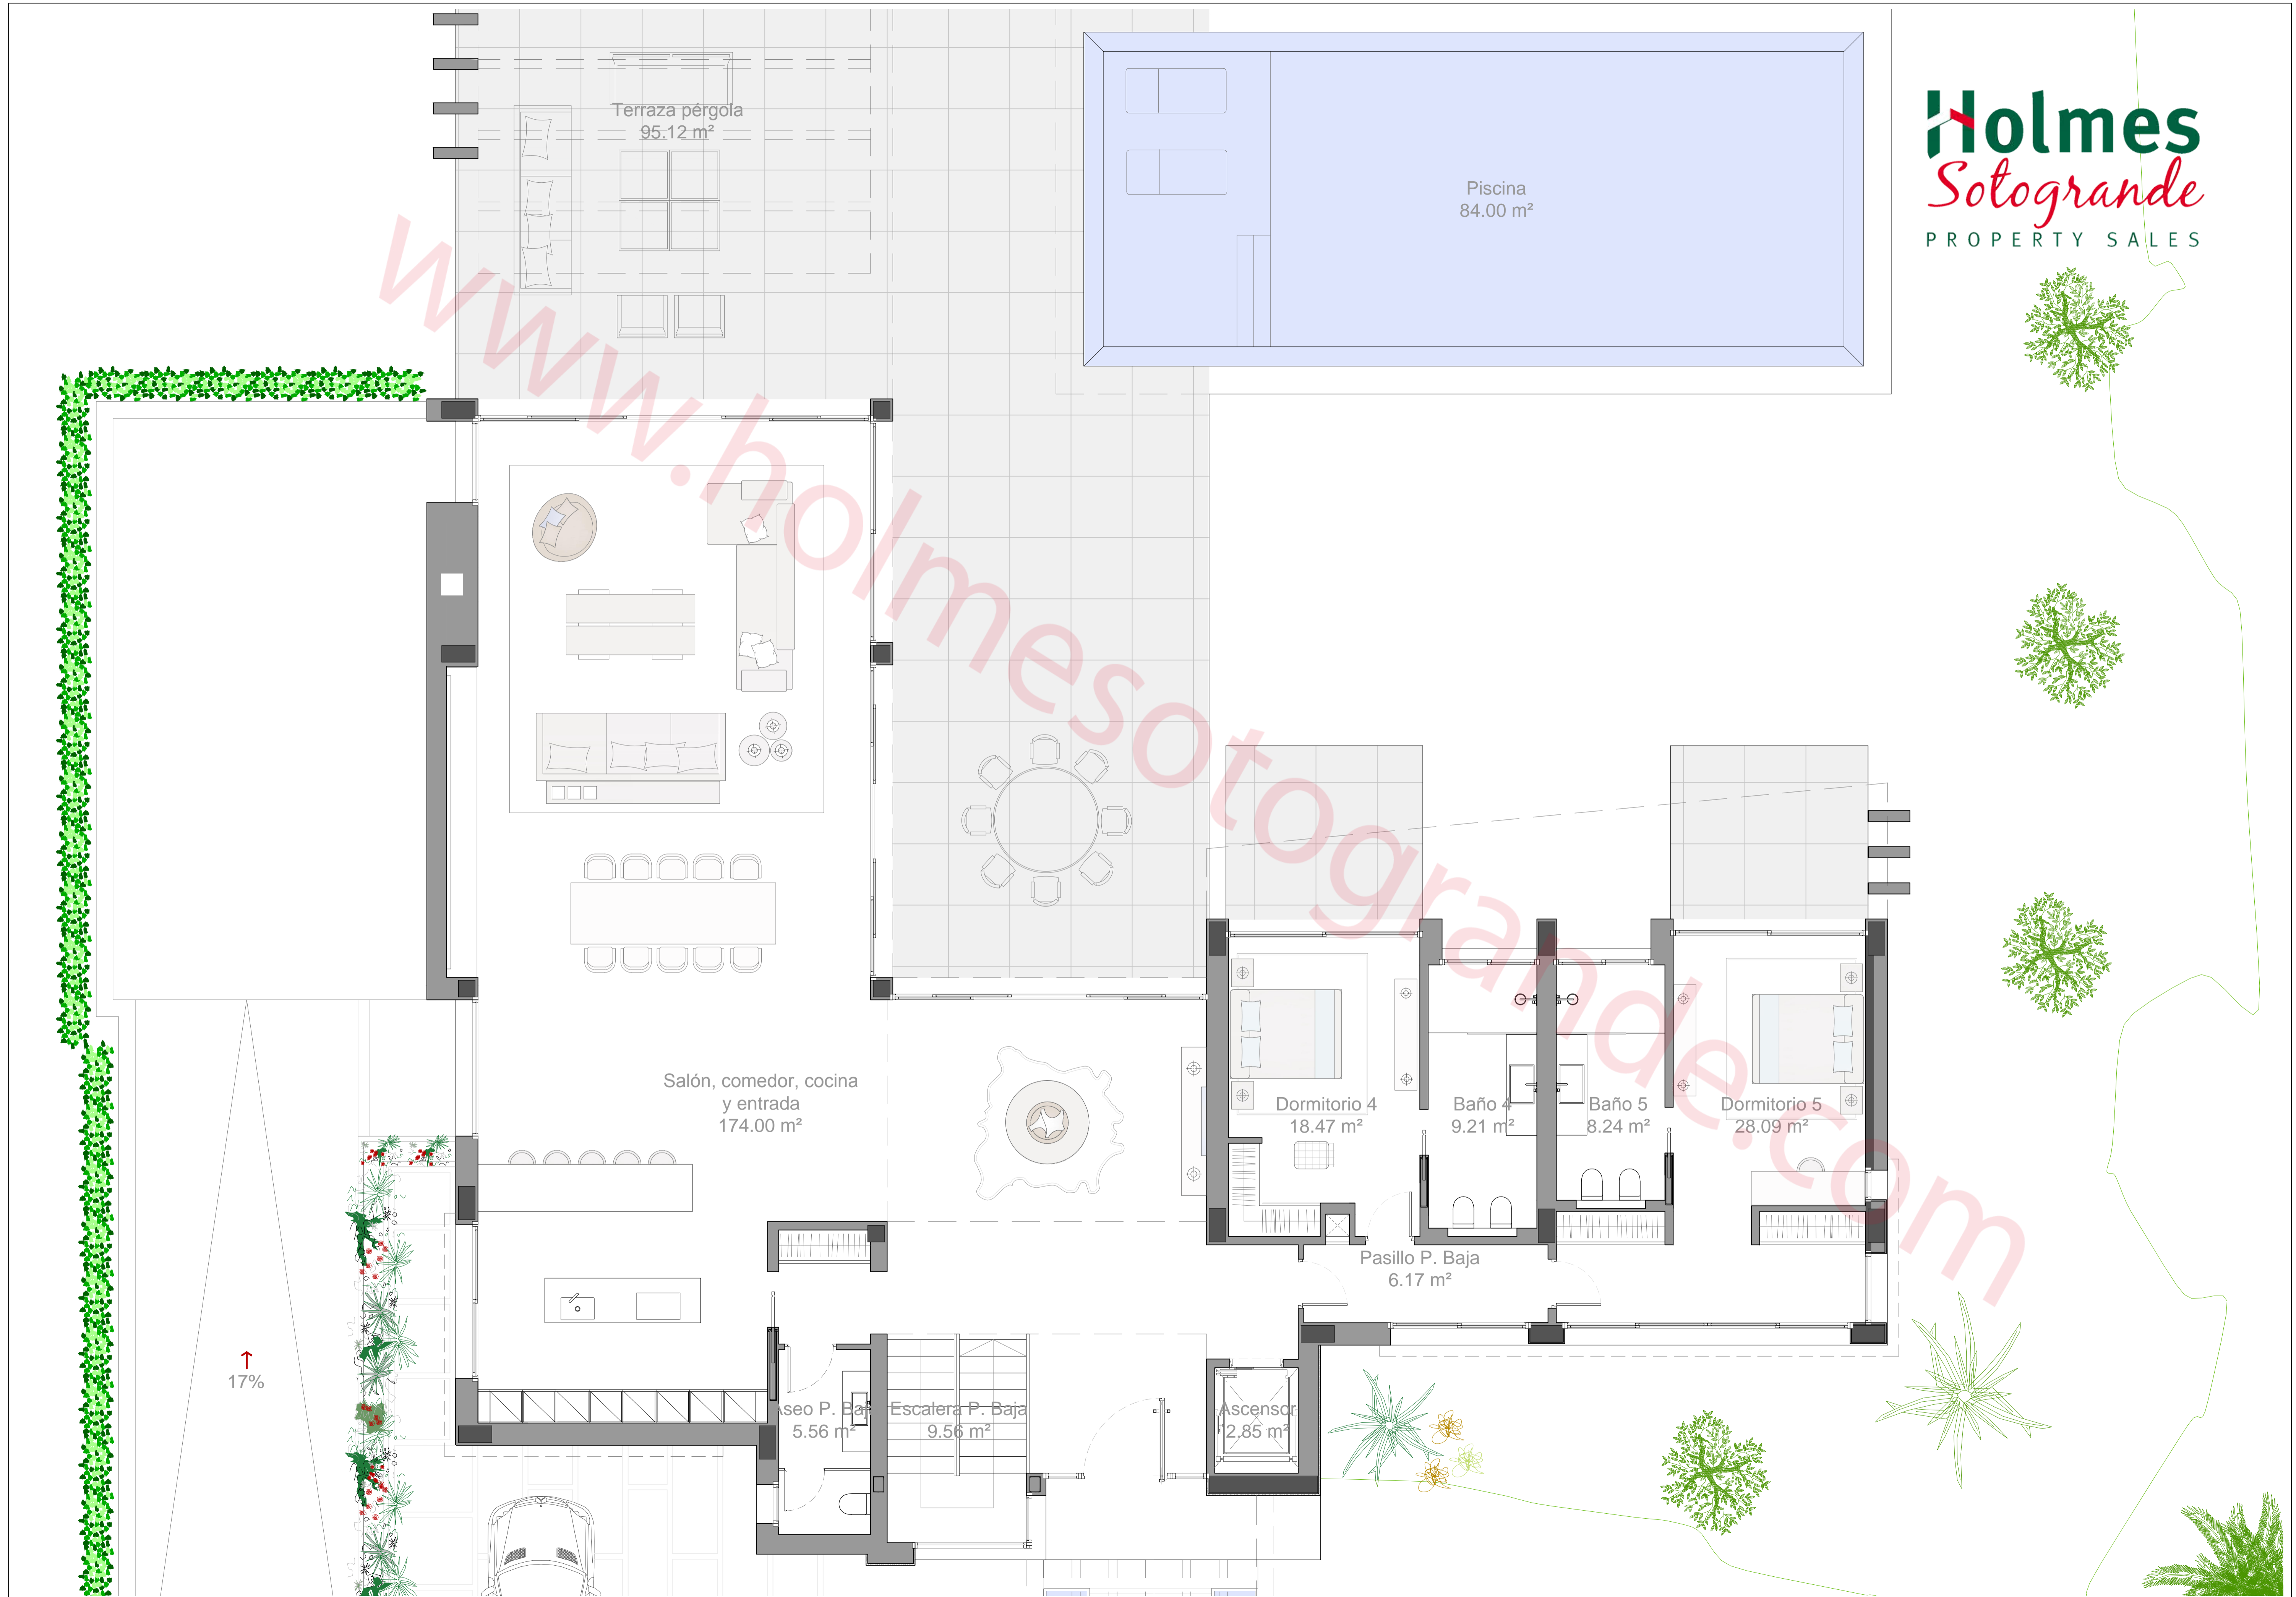

www.holmesotogrande.com

www.holmesotogrande.com

www.holmesotogrande.com

Terraza descubierta
151.54 m²

Distribuidor y salón P. Cubierta
11.70 m²

Escalera
P. Cubierta
9.32 m²

Ascensor
2.85 m²

↑
17%