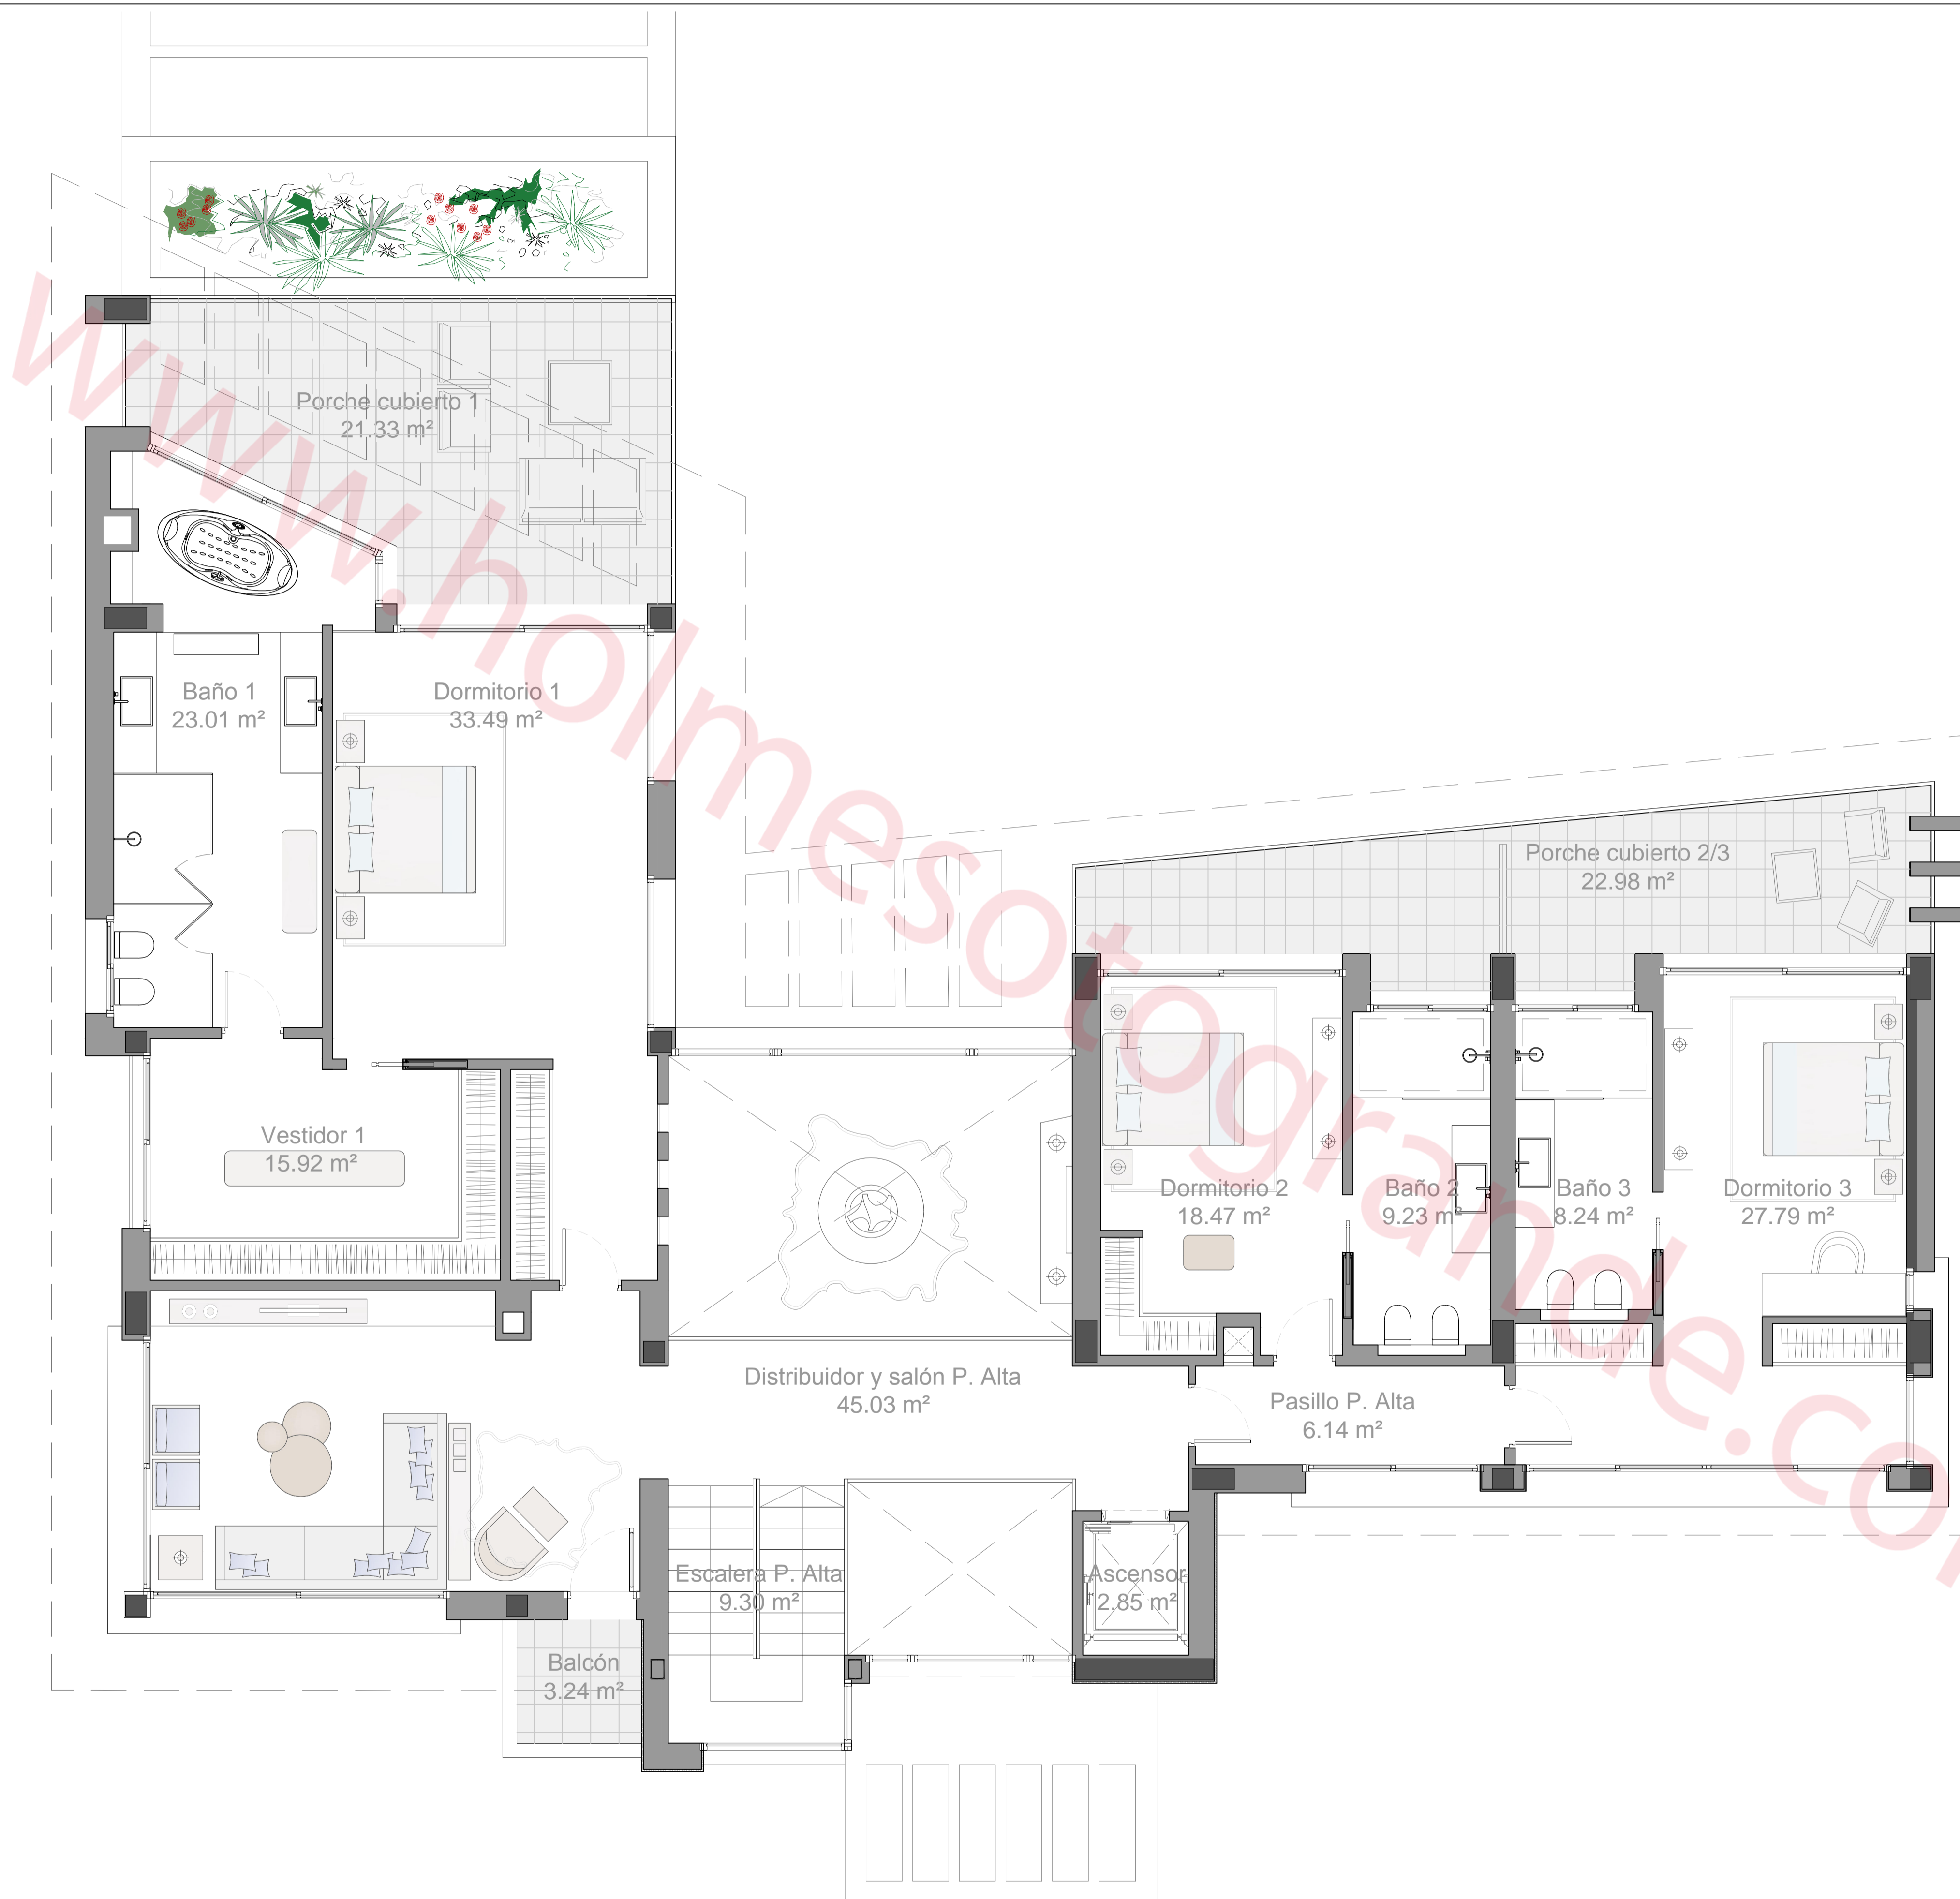

www.holmesotogrande.com

www.holmesotogrande.com

www.holmesotogrande.com

Terraza descubierta
151.54 m²

Distribuidor y salón P. Cubierta
11.70 m²

Escalera
P. Cubierta
9.32 m²

Ascensor
2.85 m²

↑
17%