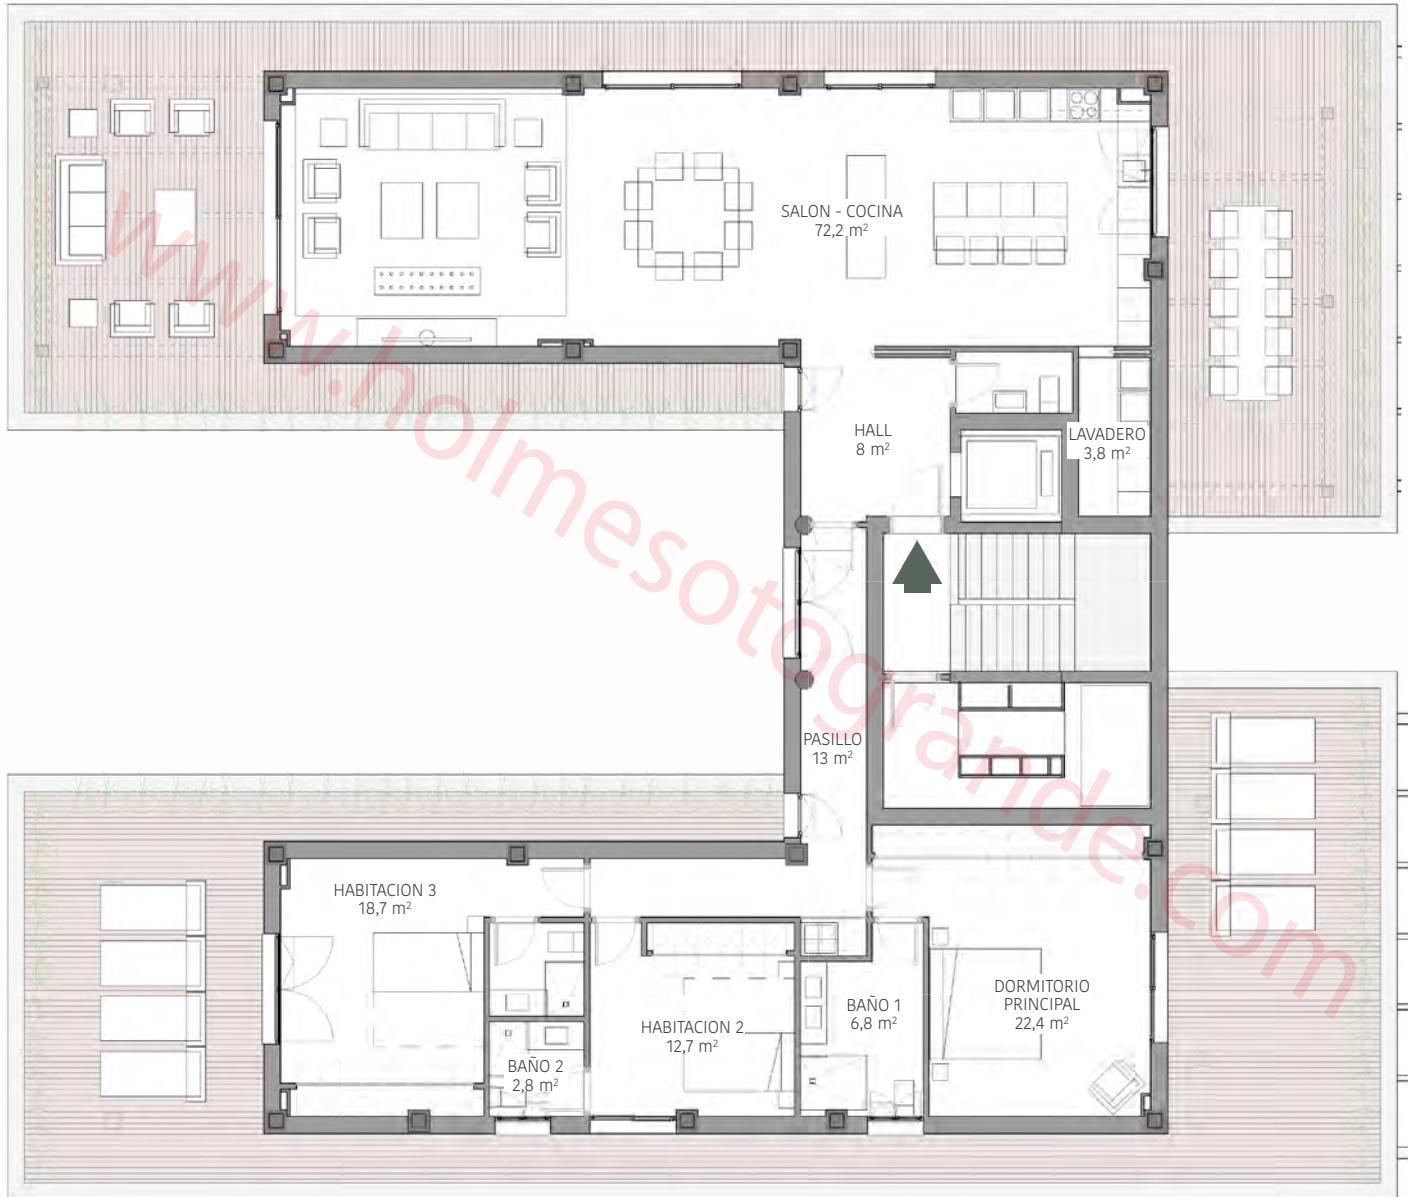

Penthouse openspace

Superficie construida vivienda	Built area	202 m ²
Superficie porche con pérgola	Porch and pergola area	41 m ²
Superficie Solarium	Solarium area	187 m ²
Superficie total	Total surface area	389 m ²